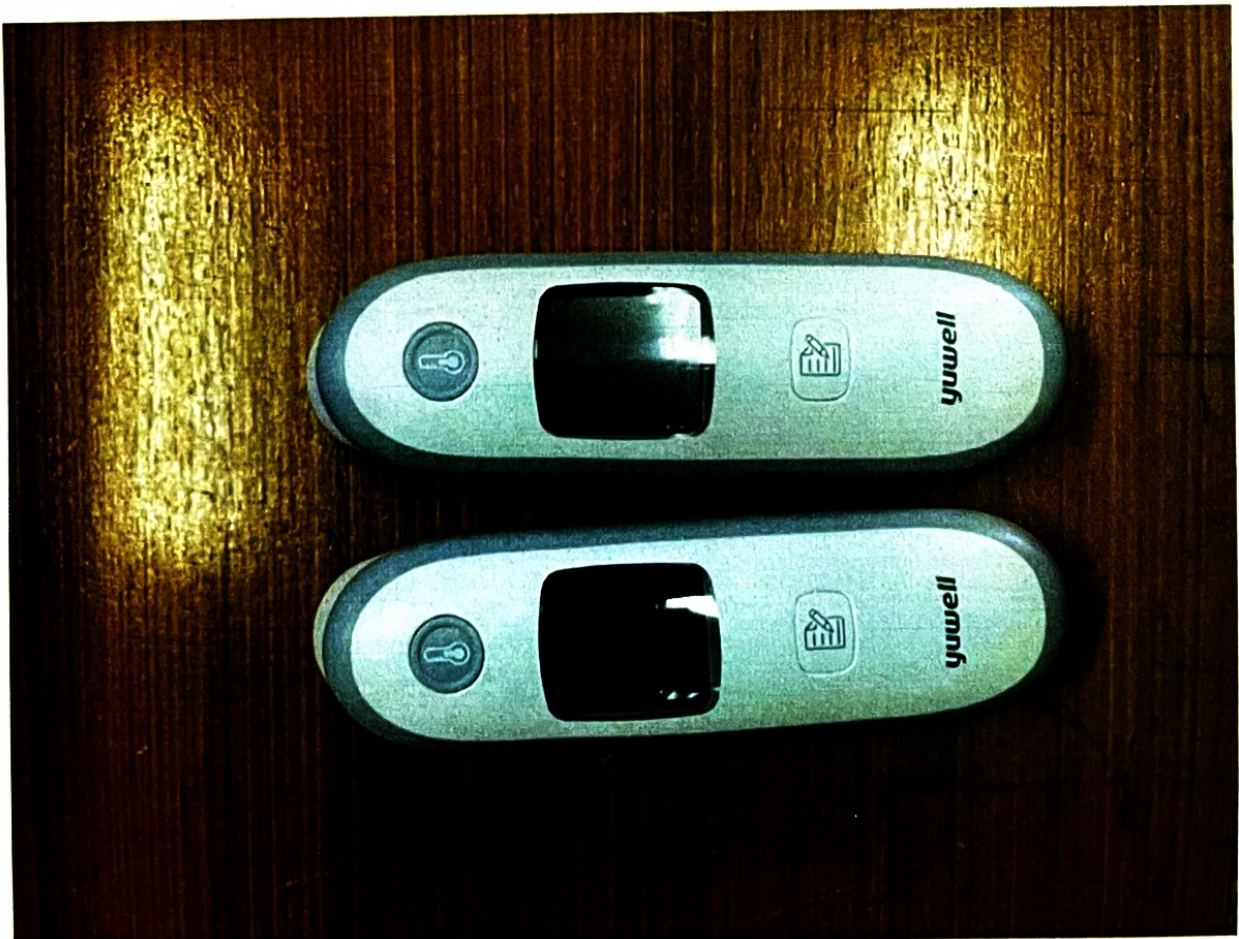

เครื่องวัดไข้แบบยิงหน้าผาก

เครื่องวัดไข้สแกนมือ มีขาตั้งพร้อมเจล

เจลแอลกอฮอล์ ๕๐๐ ml

เจลแอลกอฮอล์ ๑,๐๐๐ ml

หน้ากากอนามัย