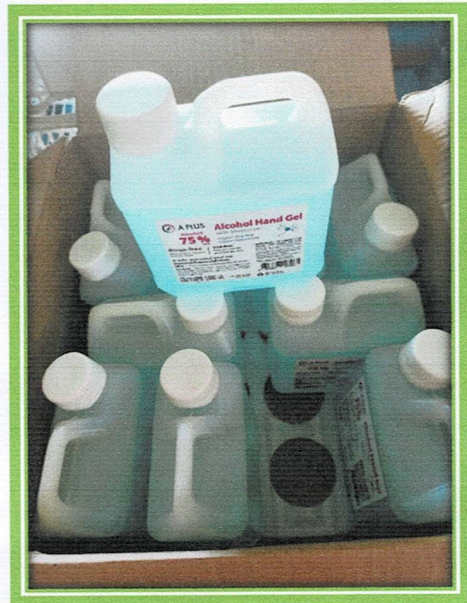

## รูปภาพ

เครื่องวัดอุณหภูมิร่างกายแบบขาตั้ง

แอลกอฮอล์เจลขนาด 1000 ml

สบู่เหลวล้างมือ

ที่กดเจลล้างมือแบบเท้าเหยียบ