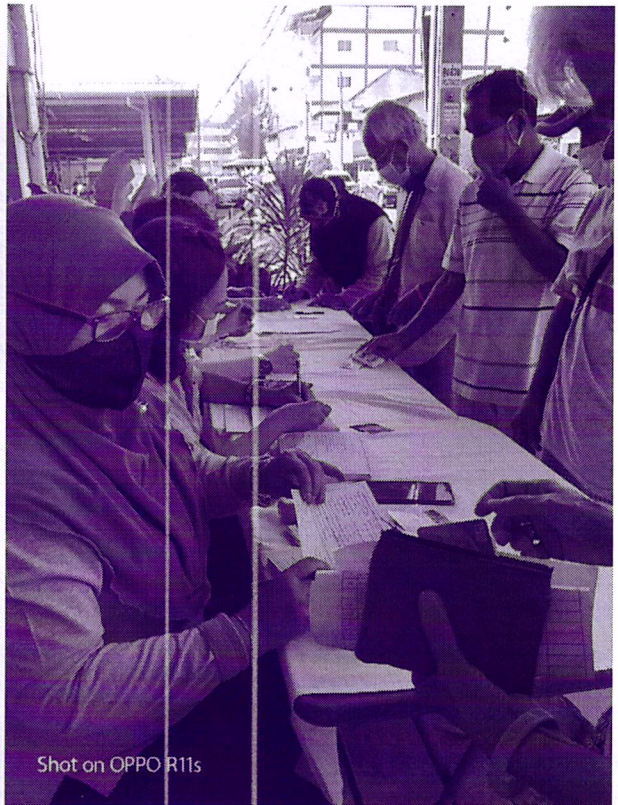

ภาพกิจกรรม ศูนย์บริการสาธารณสุขสุขพ้อมพรหม ทองสองยอด

Shot on OPPO R11s

Shot on OPPO R11s

Shot on OPPO R11s

Shot on OPPO R11s

Shot on OPPO R11s

Shot on OPPO R11s

Shot on OPPO R11s