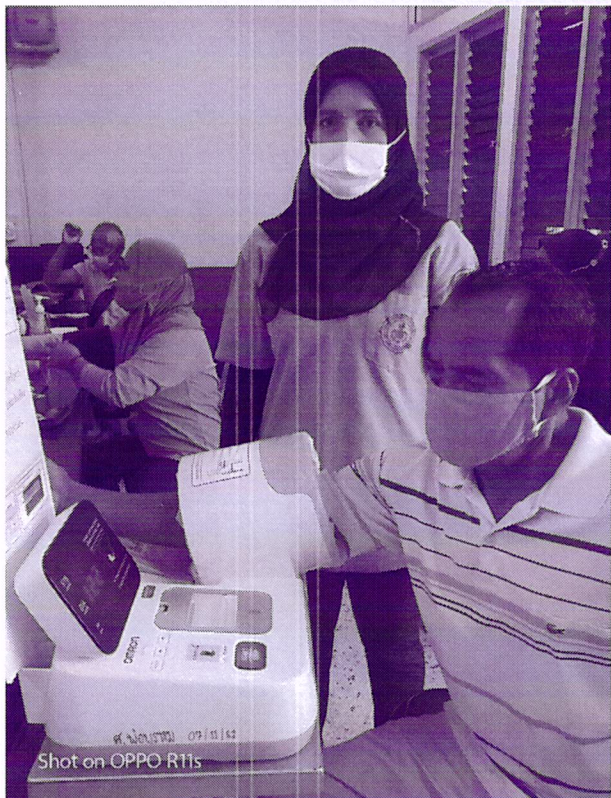

ภาพกิจกรรม ศูนย์บริการสาธารณสุขสุขพ้อมพรหม ทองสองยอด

Shot on OPPO R11s

Shot on OPPO R11s

Shot on OPPO R11s

Shot on OPPO R11s

Shot on OPPO R11s

Shot on OPPO R11s

Shot on OPPO R11s

Shot on OPPO R11s

Shot on OPPO R11s

Shot on OPPO R11s

Shot on OPPO R11s